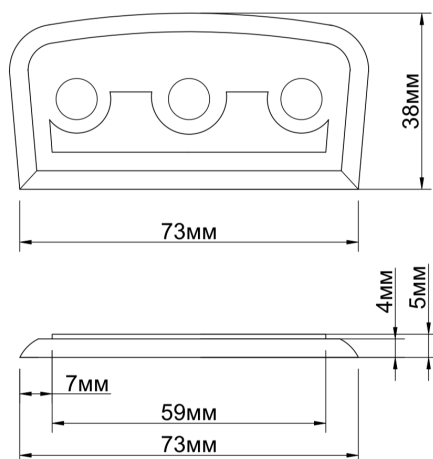

НАБОР ШПАТЕЛЕЙ ДЛЯ ФОРМОВКИ И ЗАТИРКИ ШВОВ

Арт. 2NFZ4_02

Арт. 2NFZ4_03

Набор шпателей различной формы используется для удобной формовки и затирки швов, помогает точно наносить строительные смеси и выравнивать герметики.

Шпатели используются в труднодоступных местах и на угловых стыках.

Набор состоит из 4 шпателей с разным углом. Шпатели изготовлены из эластичных полимерных материалов.

СУПРИМПЛАСТ

www.supremeplast.ru